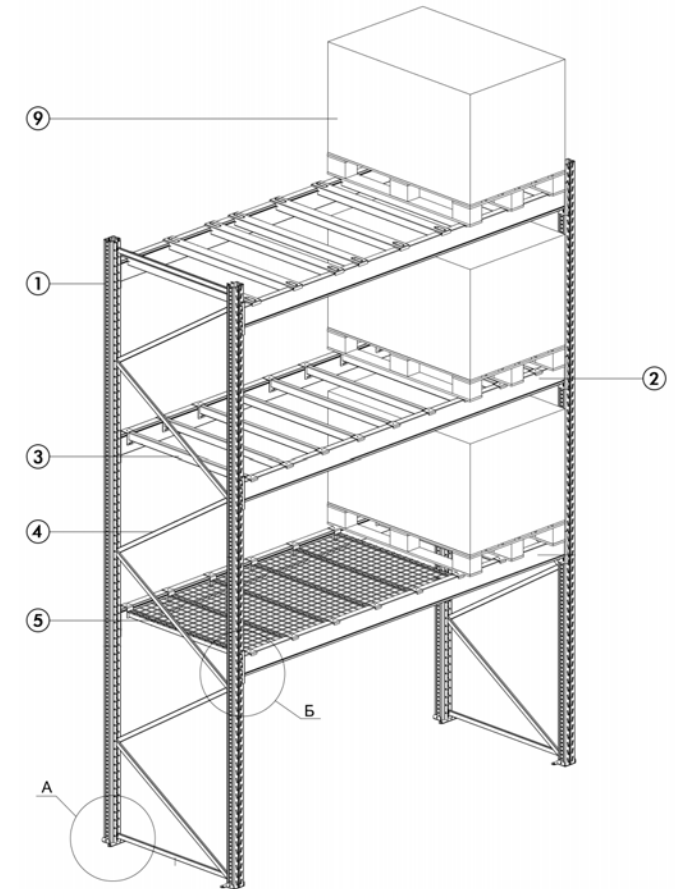

Платформенный мезонин представляет собой многоэтажную конструкцию, опорой которой являются колонны. Каждый этаж - это ровная площадка, на которую могут устанавливаться полочные стеллажи. Каждый из таких этажей представляет ровную площадку. В местах подачи паллетов с грузом на мезонин устанавливаются распашные или раздвижные ворота.

Грузоподъёмность рамы зависит от расстояния между ярусами балок, профиля стоек и толщины металла стоек.

Чтобы персонал мог подняться на верхние этажи мезонина, используют лестницы с перилами. Для загрузки товаров — подъемные механизмы (подъемные столы), лифтовое оборудование или складскую технику.

# МЕЗОНИННЫЕ СТЕЛЛАЖИ

**INSTALL**  
systems

СХЕМА МЕЗОННИНОГО СТЕЛЛАЖА:  
Складской мезонин на основе фронтальных стеллажей

- 1) СТОЙКА
- 2) БАЛКА
- 3) БАЛКА ПОПЕРЕЧНАЯ
- 4) ДИАГОНАЛЬ
- 5) НАСТИЛ СЕТЧАТЫЙ
- 6) ПОДПЯТНИК
- 7) П. ВЫРАВНИВАЮЩАЯ
- 8) ФИКСАТОР БАЛКИ
- 9) ГРУЗ