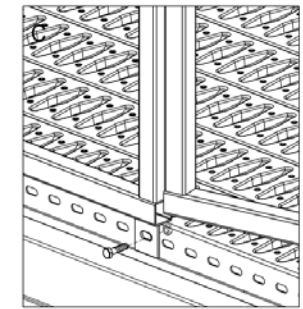

МЕЗОНИННЫЕ СТЕЛЛАЖИ

INSTALL
systems

ГРУЗОПОДЪЕМНОСТЬ НАСТИЛА:

БОРОТА: