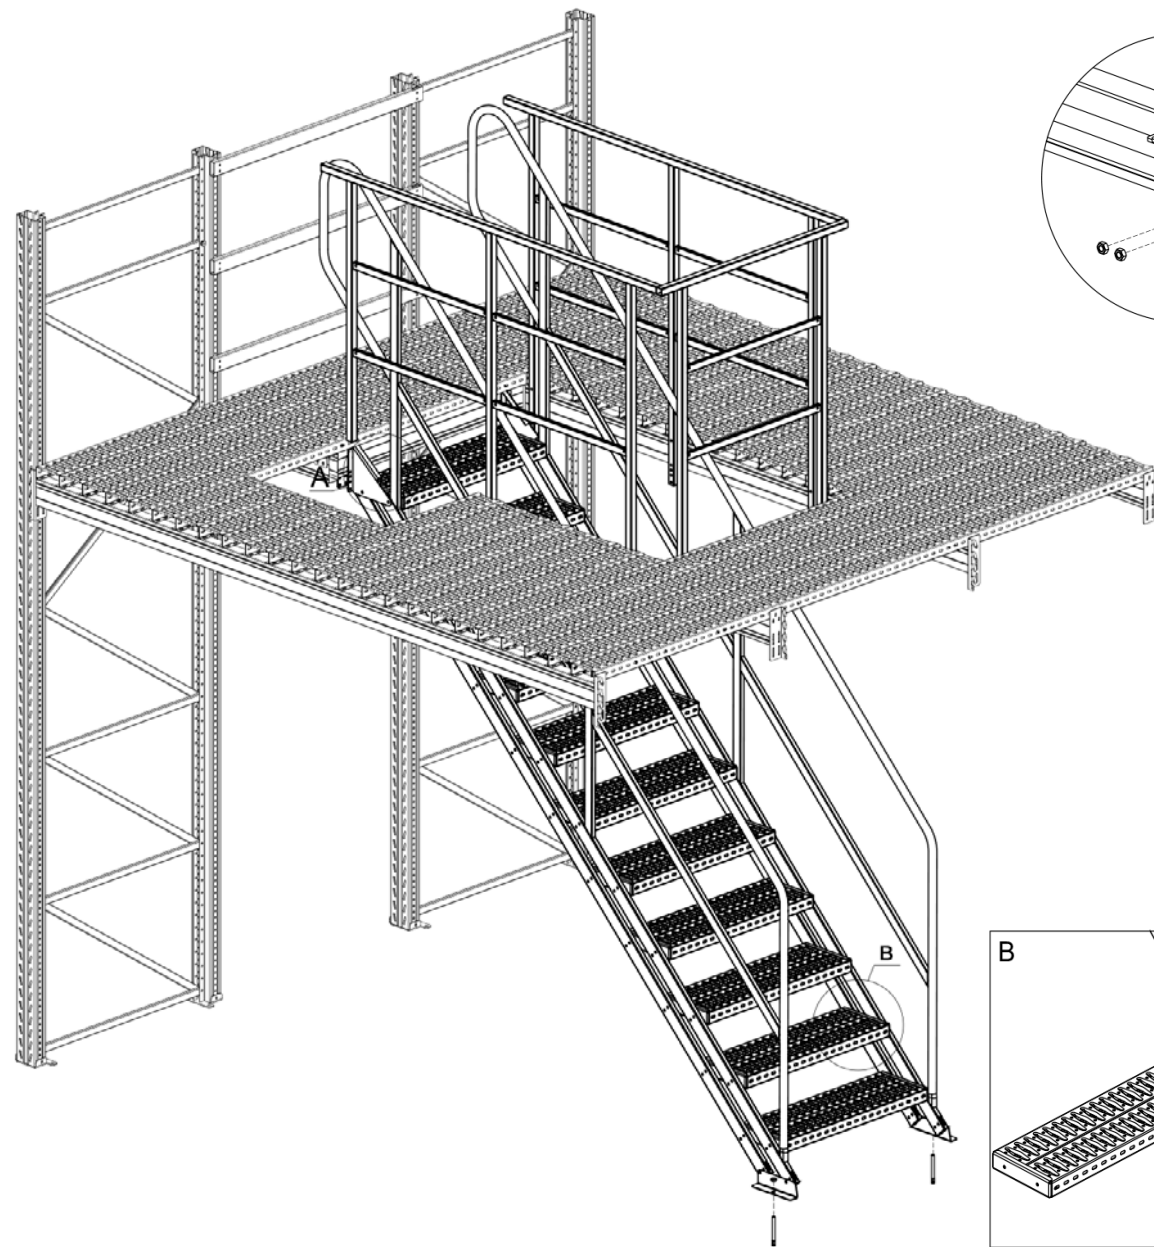

МЕЗОНИННЫЕ СТЕЛЛАЖИ

INSTALL
systems

ЛЕСТНИЦА И ОГРАЖДЕНИЕ: