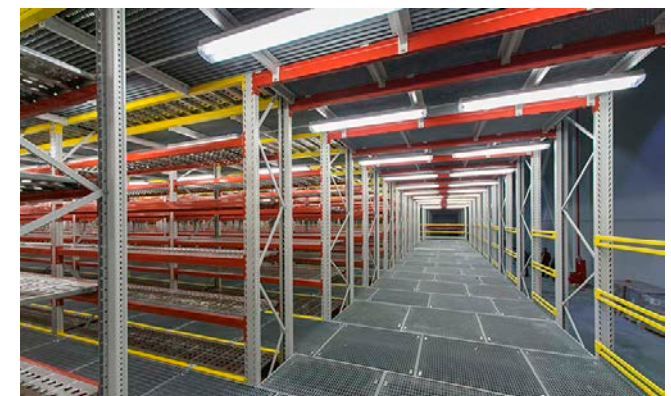

Стеллажи такого типа часто используют интернет магазины одежды, склады и магазины автозапчастей.

Мезонинный стеллаж не предусматривает использование внутри конструкции какой-либо погрузочной техники за исключением небольших лёгких ручных тележек.

Мезонины делятся на два вида: многоярусные и на платформе.

Мезонин на базе фронтальных стеллажей - это единая сложная многоярусная система (до 5 ярусов), основой которой служат рамы фронтальных стеллажей. На них монтируются перекрытия, балки, полки, лестницы и прочее оборудование.

Платформенный мезонин представляет собой многоэтажную конструкцию, опорой которой являются колонны. Каждый этаж - это ровная площадка, на которую могут устанавливаться полочные стеллажи. Каждый из таких этажей представляет ровную площадку. В местах подачи паллетов с грузом на мезонин устанавливаются распашные или раздвижные ворота.

Грузоподъёмность рамы зависит от расстояния между ярусами балок, профиля стоек и толщины металла стоек.

Чтобы персонал мог подняться на верхние этажи мезонина, используют лестницы с перилами. Для загрузки товаров — подъемные механизмы (подъемные столы), лифтовое оборудование или складскую технику.