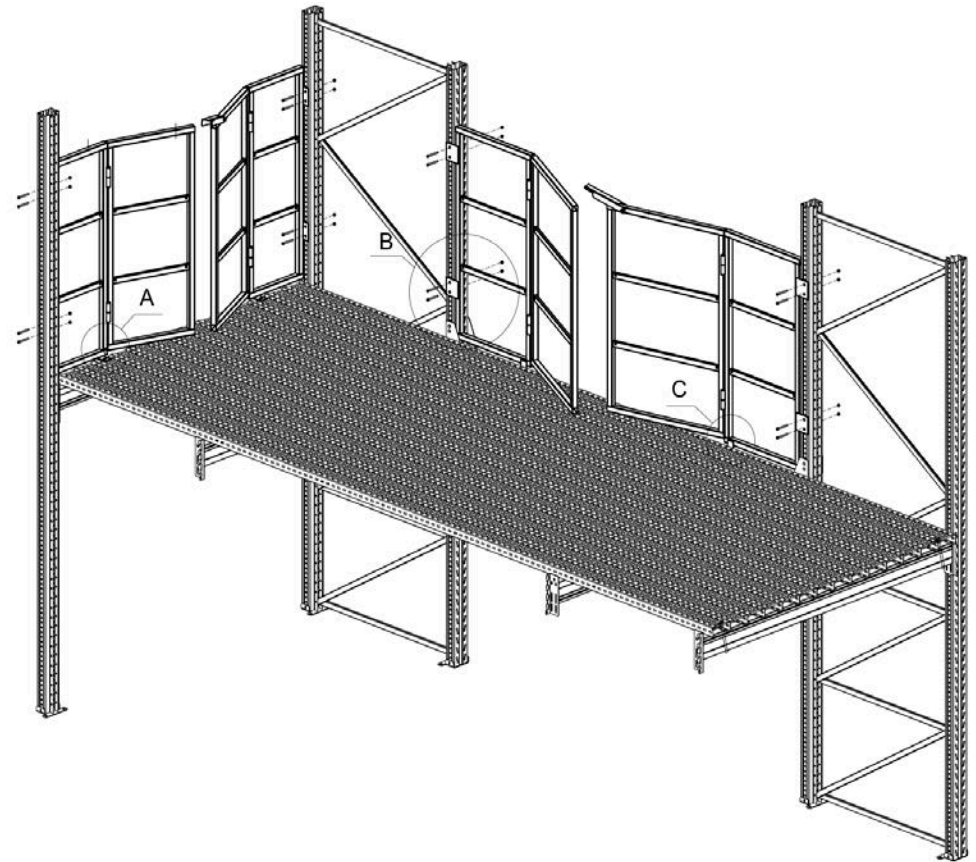

Мезонины делятся на два вида: многоярусные и на платформе.

Мезонин на базе фронтальных стеллажей - это единая сложная многоярусная система (до 5 ярусов), основой которой служат рамы фронтальных стеллажей. На них монтируются перекрытия, балки, полки, лестницы и прочее оборудование.

Платформенный мезонин представляет собой многоэтажную конструкцию, опорой которой являются колонны. Каждый этаж - это ровная площадка, на которую могут устанавливаться полочные стеллажи. Каждый из таких этажей представляет ровную площадку. В местах подачи паллетов с грузом на мезонин устанавливаются распашные или раздвижные ворота.

# МЕЗОНИННЫЕ СТЕЛЛАЖИ

**INSTALL**  
systems

СХЕМА МЕЗОННИНОГО СТЕЛЛАЖА:  
Складской мезонин на основе фронтальных стеллажей

- 1) СТОЙКА
- 2) БАЛКА
- 3) БАЛКА ПОПЕРЕЧНАЯ
- 4) ДИАГОНАЛЬ
- 5) НАСТИЛ СЕТЧАТЫЙ
- 6) ПОДПЯТНИК
- 7) П. ВЫРАВНИВАЮЩАЯ
- 8) ФИКСАТОР БАЛКИ
- 9) ГРУЗ

# МЕЗОНИННЫЕ СТЕЛЛАЖИ

**INSTALL**  
systems

ГРУЗОПОДЪЕМНОСТЬ НАСТИЛА:

БОРОТА: