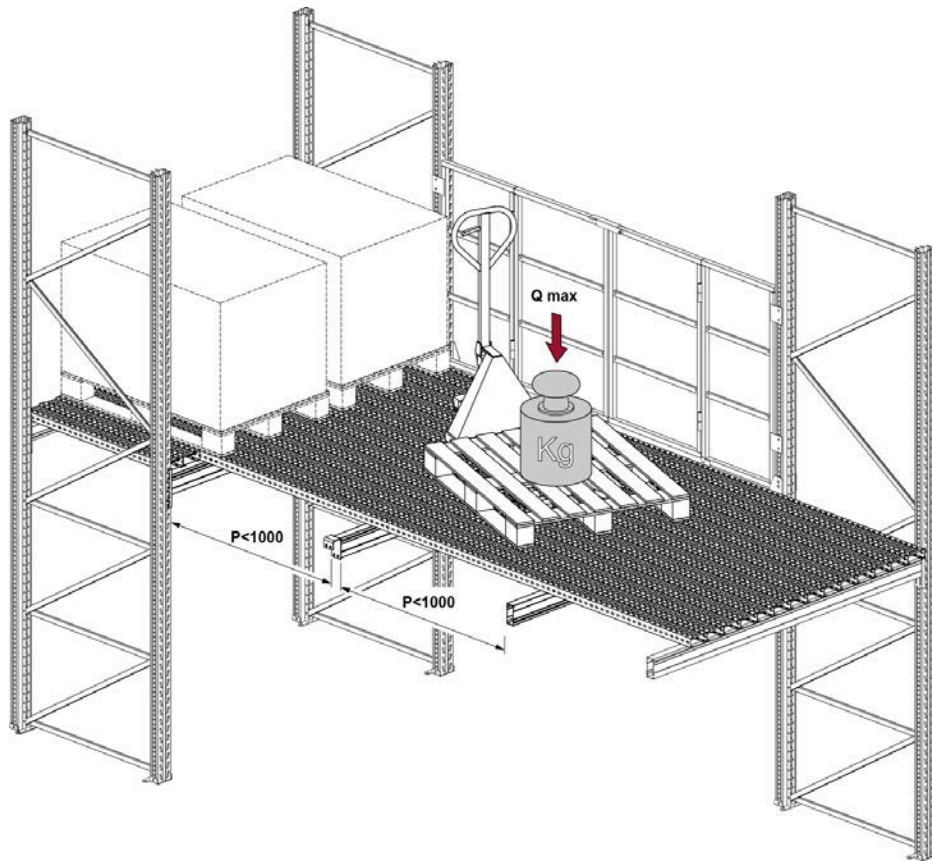

Платформенный мезонин представляет собой многоэтажную конструкцию, опорой которой являются колонны. Каждый этаж - это ровная площадка, на которую могут устанавливаться полочные стеллажи. Каждый из таких этажей представляет ровную площадку. В местах подачи паллетов с грузом на мезонин устанавливаются распашные или раздвижные ворота.

Грузоподъёмность рамы зависит от расстояния между ярусами балок, профиля стоек и толщины металла стоек.

Чтобы персонал мог подняться на верхние этажи мезонина, используют лестницы с перилами. Для загрузки товаров — подъемные механизмы (подъемные столы), лифтовое оборудование или складскую технику.

# МЕЗОНИННЫЕ СТЕЛЛАЖИ

**INSTALL**  
systems

СХЕМА МЕЗОННИНОГО СТЕЛЛАЖА:  
Складской мезонин на основе фронтальных стеллажей

- 1) СТОЙКА
- 2) БАЛКА
- 3) БАЛКА ПОПЕРЕЧНАЯ
- 4) ДИАГОНАЛЬ
- 5) НАСТИЛ СЕТЧАТЫЙ
- 6) ПОДПЯТНИК
- 7) П. ВЫРАВНИВАЮЩАЯ
- 8) ФИКСАТОР БАЛКИ
- 9) ГРУЗ

# МЕЗОНИННЫЕ СТЕЛЛАЖИ

**INSTALL**  
systems

ГРУЗОПОДЪЕМНОСТЬ НАСТИЛА:

БОРОТА: