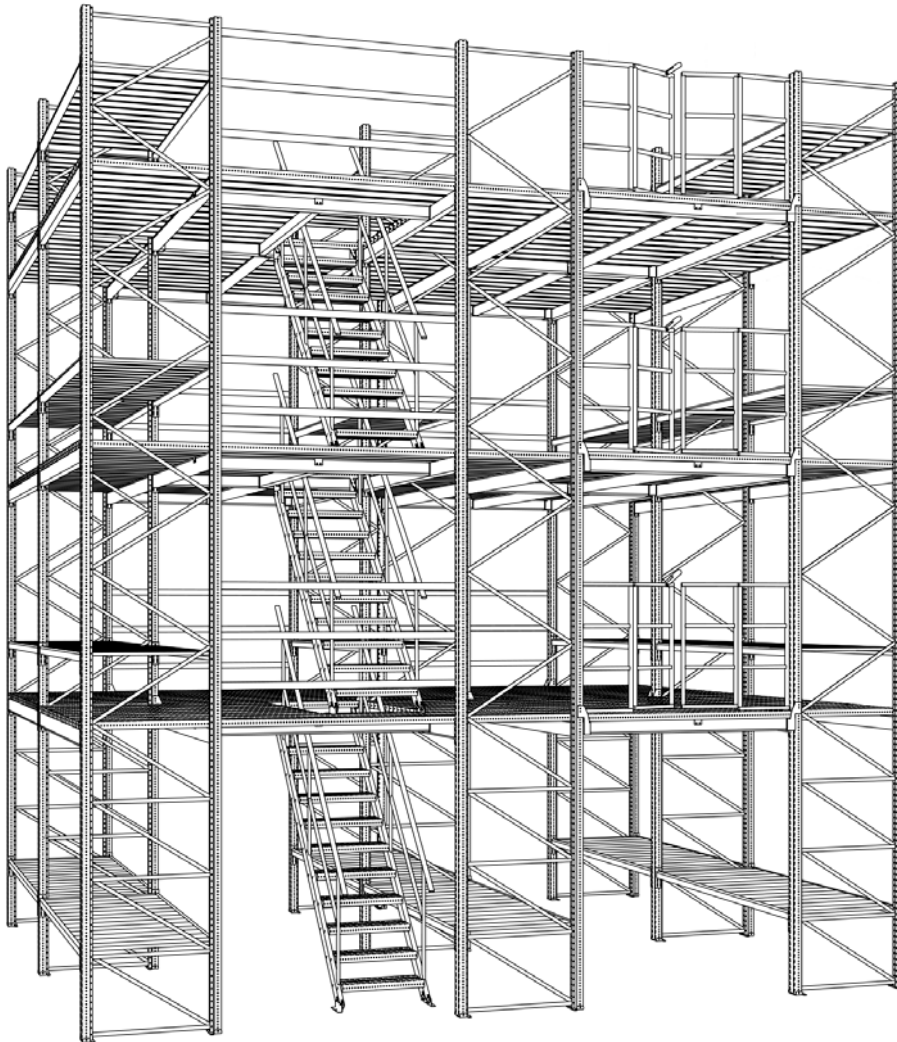

Мезонины делятся на два вида: многоярусные и на платформе.

Мезонин на базе фронтальных стеллажей - это единая сложная многоярусная система (до 5 ярусов), основой которой служат рамы фронтальных стеллажей. На них монтируются перекрытия, балки, полки, лестницы и прочее оборудование.

Платформенный мезонин представляет собой многоэтажную конструкцию, опорой которой являются колонны. Каждый этаж - это ровная площадка, на которую могут устанавливаться полочные стеллажи. Каждый из таких этажей представляет ровную площадку. В местах подачи паллетов с грузом на мезонин устанавливаются распашные или раздвижные ворота.

Грузоподъёмность рамы зависит от расстояния между ярусами балок, профиля стоек и толщины металла стоек.

Чтобы персонал мог подняться на верхние этажи мезонина, используют лестницы с перилами. Для загрузки товаров — подъемные механизмы (подъемные столы), лифтовое оборудование или складскую технику.

# МЕЗОНИННЫЕ СТЕЛЛАЖИ

**INSTALL**  
systems

СХЕМА МЕЗОННИНОГО СТЕЛЛАЖА:  
Складской мезонин на основе фронтальных стеллажей

- 1) СТОЙКА
- 2) БАЛКА
- 3) БАЛКА ПОПЕРЕЧНАЯ
- 4) ДИАГОНАЛЬ
- 5) НАСТИЛ СЕТЧАТЫЙ
- 6) ПОДПЯТНИК
- 7) П. ВЫРАВНИВАЮЩАЯ
- 8) ФИКСАТОР БАЛКИ
- 9) ГРУЗ