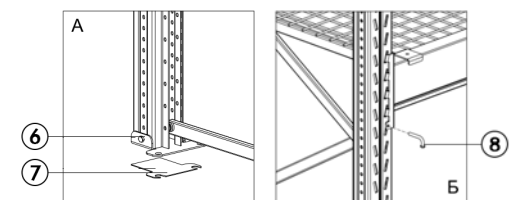

Грузоподъёмность рамы зависит от расстояния между ярусами балок, профиля стоек и толщины металла стоек.

Чтобы персонал мог подняться на верхние этажи мезонина, используют лестницы с перилами. Для загрузки товаров — подъемные механизмы (подъемные столы), лифтовое оборудование или складскую технику.

# МЕЗОНИННЫЕ СТЕЛЛАЖИ

**INSTALL**  
systems

СХЕМА МЕЗОННИНОГО СТЕЛЛАЖА:  
Складской мезонин на основе фронтальных стеллажей

- 1) СТОЙКА
- 2) БАЛКА
- 3) БАЛКА ПОПЕРЕЧНАЯ
- 4) ДИАГОНАЛЬ
- 5) НАСТИЛ СЕТЧАТЫЙ
- 6) ПОДПЯТНИК
- 7) П. ВЫРАВНИВАЮЩАЯ
- 8) ФИКСАТОР БАЛКИ
- 9) ГРУЗ